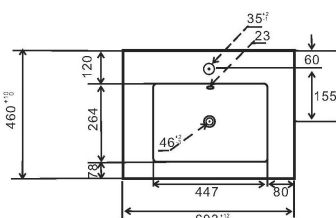

DESCRIZIONE DEL PRODOTTO

Consolle mod. LC22

Consolle in ceramica con troppo pieno.

Colore: bianco opaco

Piletta non inclusa.

185-LC22-060

185-LC22-070