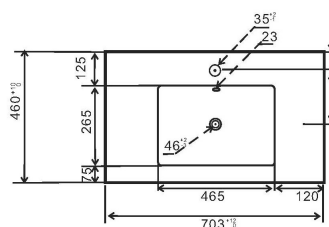

Consolle in ceramica con troppo pieno.

Colore: bianco opaco

Piletta non inclusa.

185-LC22-060

185-LC22-070

185-LC22-080

185-LC22-090